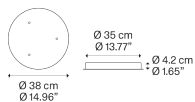

3 Lights

Система

Cluster System

Оправа: Metal

Code

☐ Matte White - 9010

R04L03 1000

☐ Matte Black - 9005

R04L03 2000

Вес нетто: 3.55 kg

Количество упаковок: 1

IP20